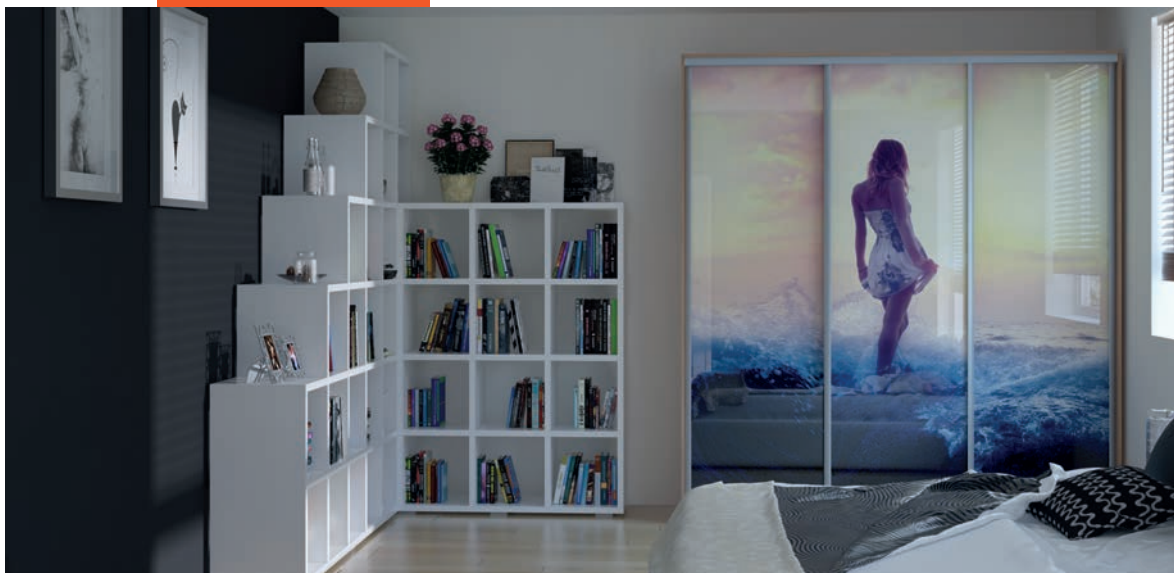

СЕРИЯ ШКАФОВ-КУПЕ
DREAM

COLLECTION 2017

design for you