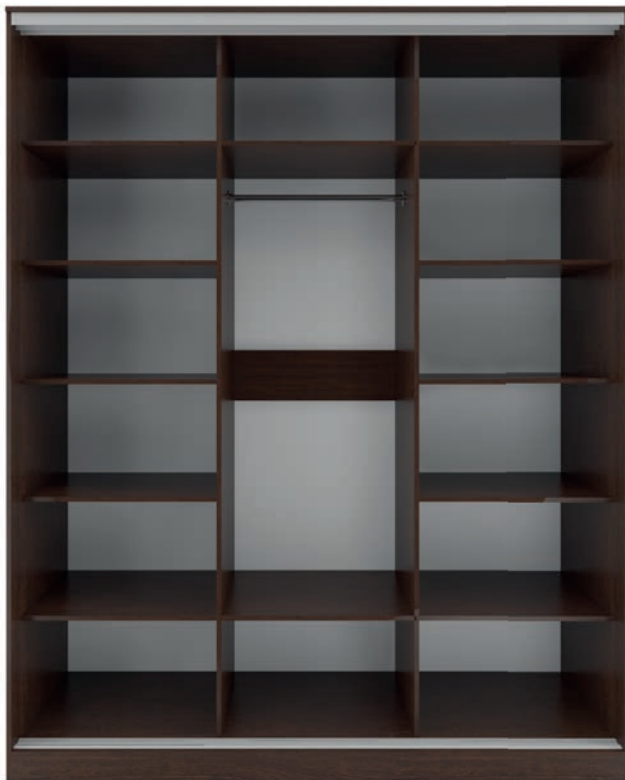

МОДЕЛЬ: Г

При глубине шкафа до 550 мм по умолчанию комплектуется выдвижной кронштейн